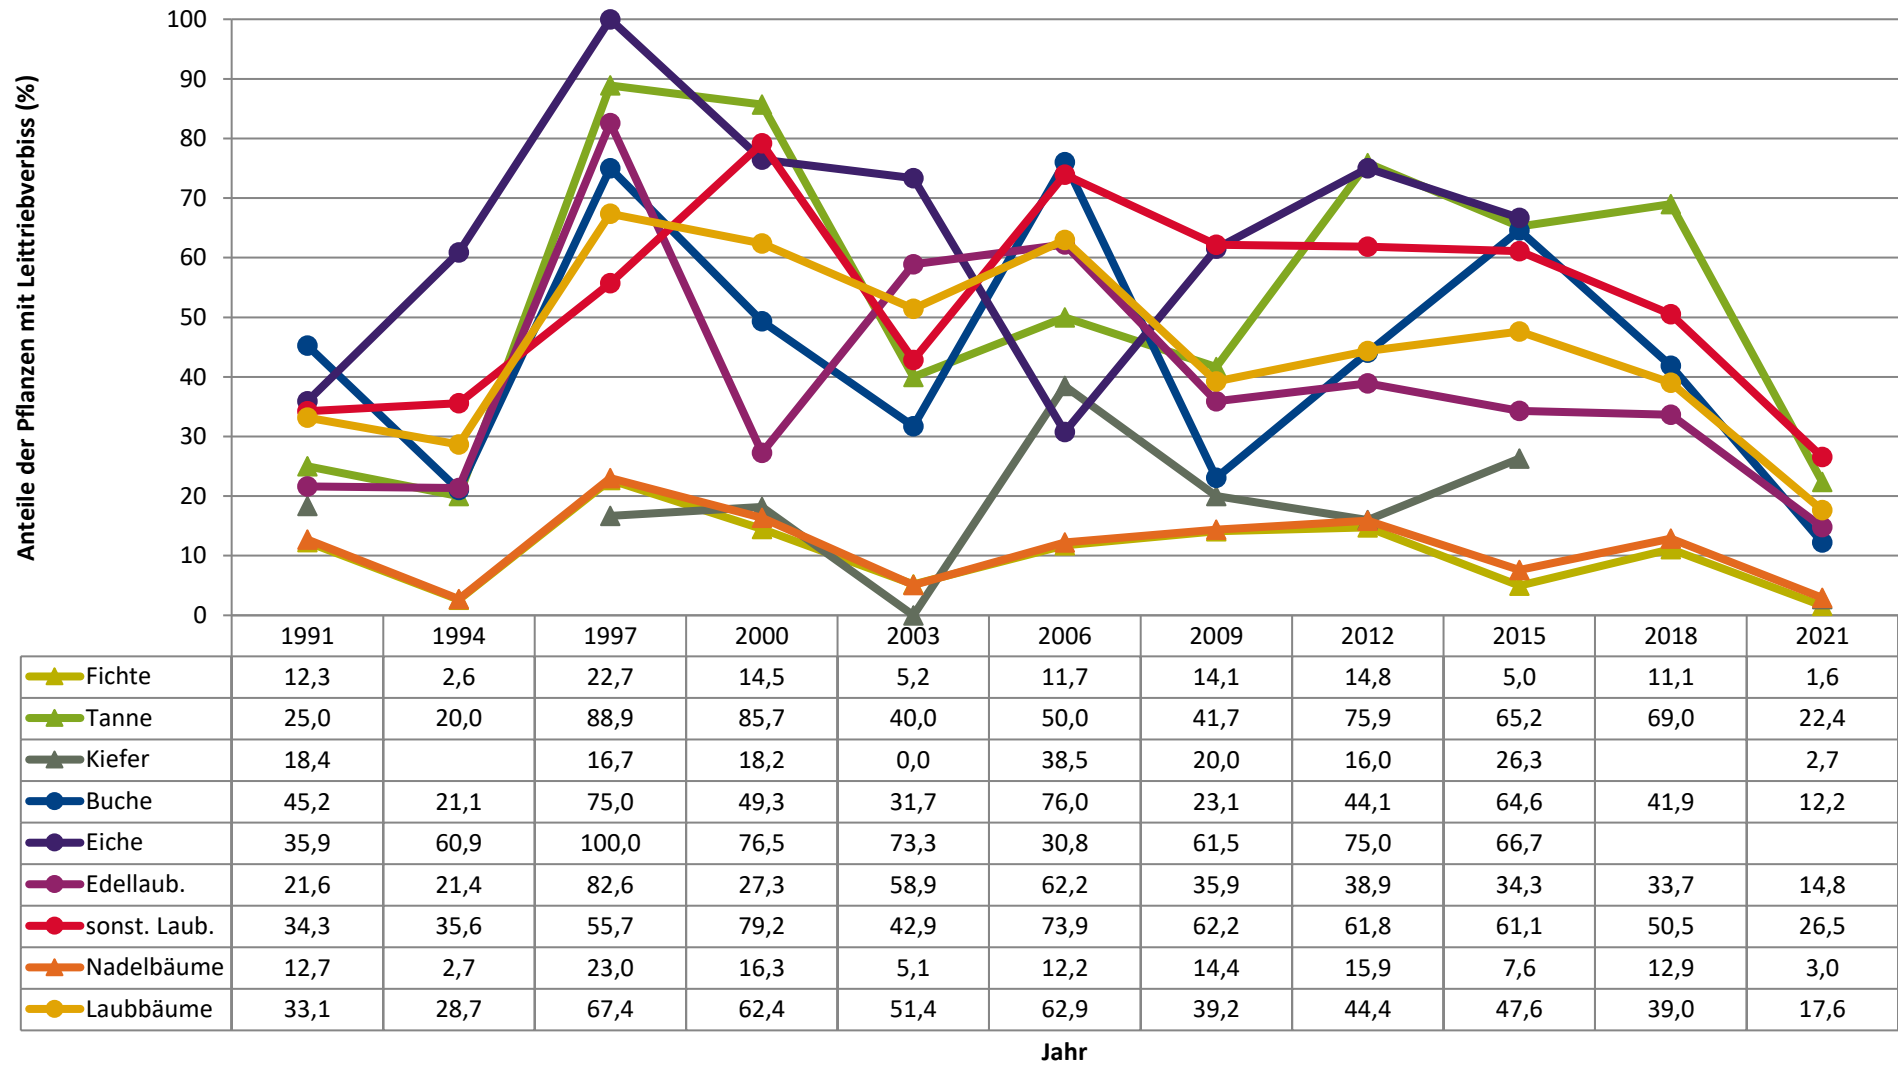

Auswertung der Verjüngungsinventur 2021 für die Hegegemeinschaft 61 - Kirchdorf (Landkreis Freising)

2021

Anzahl der erfassten Verjüngungsflächen: 38, davon ungeschützt: 30, teilweise geschützt: 3, vollständig geschützt: 5

Verjüngungspflanzen ab 20 Zentimeter Höhe bis zur maximalen Verbisshöhe

Baumartengruppe	Aufgenommene Pflanzen insgesamt		Pflanzen ohne Verbiss und ohne Fegeschaden		Pflanzen mit Verbiss und/oder Fegeschaden		Pflanzen mit Leittriebverbiss		Pflanzen mit Verbiss im oberen Drittel		Pflanzen mit Fegeschaden	
	Anzahl	Anteil (%)	Anzahl	Anteil (%)	Anzahl	Anteil (%)	Anzahl	Anteil (%)	Anzahl	Anteil (%)	Anzahl	Anteil (%)
Fichte	1491	60,2	1231	82,6	260	17,4	24	1,6	259	17,4	1	0,1
Tanne	76	3,1	38	50	38	50	17	22,4	38	50	0	0
Kiefer	74	3	64	86,5	10	13,5	2	2,7	8	10,8	2	2,7
Sonst. Nadelholz	52	2,1	33	63,5	19	36,5	7	13,5	16	30,8	3	5,8
Nadelholz gesamt	1693	68,4	1366	80,7	327	19,3	50	3	321	19	6	0,4
Buche	131	5,3	98	74,8	33	25,2	16	12,2	33	25,2	0	0
Eiche	43	1,7	26	60,5	17	39,5	13	30,2	17	39,5	0	0
Edellaubholz	446	18	331	74,2	115	25,8	66	14,8	115	25,8	0	0
Sonst. Laubholz	162	6,5	94	58	68	42	43	26,5	68	42	0	0
Laubholz gesamt	782	31,6	549	70,2	233	29,8	138	17,6	233	29,8	0	0
Alle Baumarten	2475	100	1915	77,4	560	22,6	188	7,6	554	22,4	6	0,2

Verjüngungspflanzen kleiner 20 Zentimeter Höhe

Baumartengruppe	Aufgenommene Pflanzen insgesamt		Pflanzen ohne Verbiss im oberen Drittel		Pflanzen mit Verbiss im oberen Drittel	
	Anzahl	Anteil (%)	Anzahl	Anteil (%)	Anzahl	Anteil (%)
Fichte	241	54,4	241	100	0	0
Tanne	23	5,2	17	73,9	6	26,1
Kiefer	8	1,8	8	100	0	0
Sonst. Nadelholz	4	0,9	4	100	0	0
Nadelholz gesamt	276	62,3	270	97,8	6	2,2
Buche	9	2	9	100	0	0
Eiche	16	3,6	16	100	0	0
Edellaubholz	90	20,3	87	96,7	3	3,3
Sonst. Laubholz	52	11,7	35	67,3	17	32,7
Laubholz gesamt	167	37,7	147	88	20	12
Alle Baumarten	443	100	417	94,1	26	5,9

Verjüngungspflanzen über Verbisshöhe (Erhebung von Fegeschäden)

Baumartengruppe	Aufgenommene Pflanzen insgesamt		Pflanzen ohne Fegeschaden		Pflanzen mit Fegeschaden	
	Anzahl	Anteil (%)	Anzahl	Anteil (%)	Anzahl	Anteil (%)
Fichte	54	43,9	54	100	0	0
Tanne	2	1,6	2	100	0	0
Kiefer	3	2,4	3	100	0	0
Sonst. Nadelholz	3	2,4	3	100	0	0
Nadelholz gesamt	62	50,4	62	100	0	0
Buche	14	11,4	14	100	0	0
Eiche	2	1,6	2	100	0	0
Edellaubholz	24	19,5	21	87,5	3	12,5
Sonst. Laubholz	21	17,1	20	95,2	1	4,8
Laubholz gesamt	61	49,6	57	93,4	4	6,6
Alle Baumarten	123	100	119	96,7	4	3,3

Zeitreihe der Anteile der Pflanzen mit Leittriebverbiss
Höhenbereich: ab 20 Zentimeter bis zur maximalen Verbisshöhe
Hegegemeinschaft 61 - Kirchdorf (Landkreis Freising)