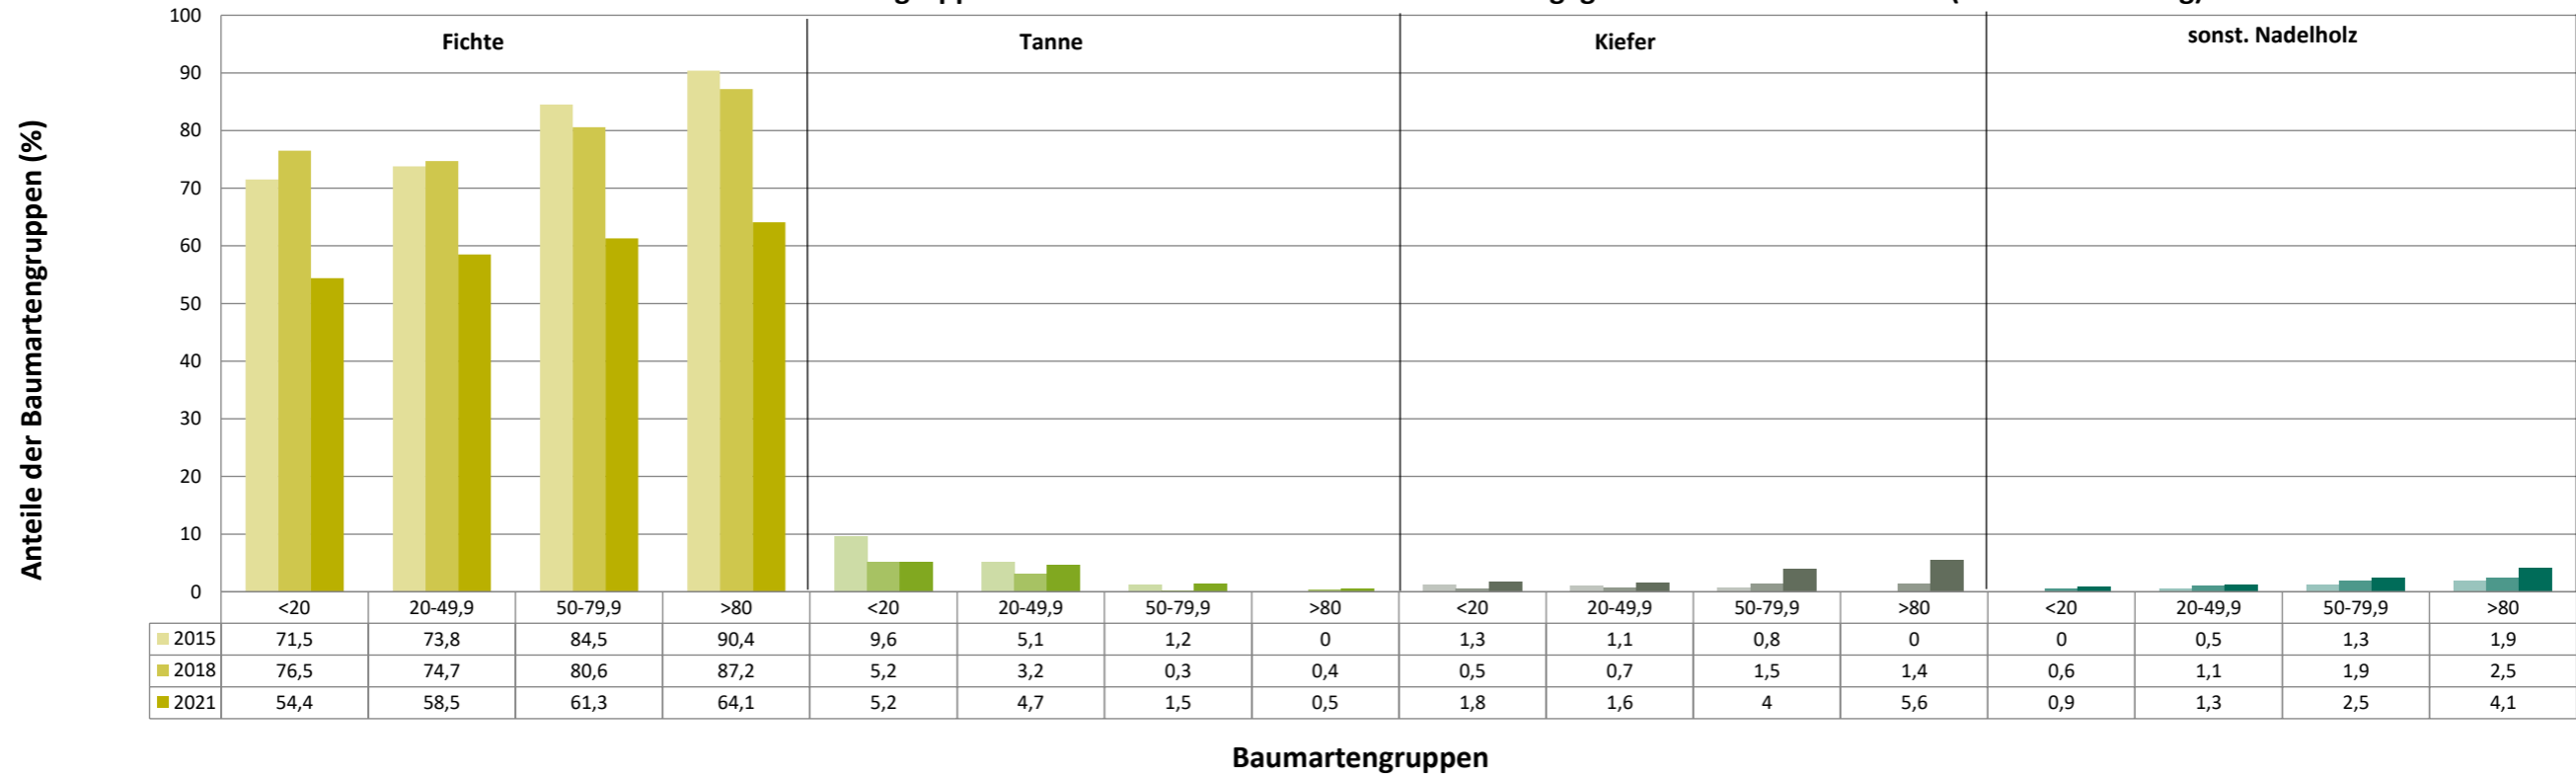

Anteile der Baumartengruppen in den verschiedenen Höhenstufen
Verteilung der Pflanzen ab 20 Zentimeter bis zur maximalen Verbisshöhe auf drei Höhenstufen
Hegegemeinschaft 61 - Kirchdorf (Landkreis Freising)

2021

Baumartengruppe	Aufgenommene Pflanzen insgesamt						Pflanzen ohne Verbiss und ohne Fegeschaden						Pflanzen mit Verbiss und/oder Fegeschaden					
	20 - 49,9 cm		50 - 79,9 cm		80 cm - max. Verbisshöhe		20 - 49,9 cm		50 - 79,9 cm		80 cm - max. Verbisshöhe		20 - 49,9 cm		50 - 79,9 cm		80 cm - max. Verbisshöhe	
	Anzahl	Anteil (%)	Anzahl	Anteil (%)	Anzahl	Anteil (%)	Anzahl	Anteil (%)	Anzahl	Anteil (%)	Anzahl	Anteil (%)	Anzahl	Anteil (%)	Anzahl	Anteil (%)	Anzahl	Anteil (%)
Fichte	781	58,5	447	61,3	263	64,1	676	86,6	341	76,3	214	81,4	105	13,4	106	23,7	49	18,6
Tanne	63	4,7	11	1,5	2	0,5	27	42,9	9	81,8	2	100	36	57,1	2	18,2	0	0
Kiefer	22	1,6	29	4	23	5,6	17	77,3	26	89,7	21	91,3	5	22,7	3	10,3	2	8,7
Sonstiges Nadelholz	17	1,3	18	2,5	17	4,1	12	70,6	9	50	12	70,6	5	29,4	9	50	5	29,4
Nadelholz gesamt	883	66,1	505	69,3	305	74,4	732	82,9	385	76,2	249	81,6	151	17,1	120	23,8	56	18,4
Buche	39	2,9	69	9,5	23	5,6	31	79,5	52	75,4	15	65,2	8	20,5	17	24,6	8	34,8
Eiche	21	1,6	10	1,4	12	2,9	8	38,1	7	70	11	91,7	13	61,9	3	30	1	8,3
Edellaubholz	275	20,6	112	15,4	59	14,4	202	73,5	77	68,8	52	88,1	73	26,5	35	31,2	7	11,9
Sonstiges Laubholz	118	8,8	33	4,5	11	2,7	66	55,9	20	60,6	8	72,7	52	44,1	13	39,4	3	27,3
Laubholz gesamt	453	33,9	224	30,7	105	25,6	307	67,8	156	69,6	86	81,9	146	32,2	68	30,4	19	18,1
Alle Baumarten	1336	100	729	100	410	100	1039	77,8	541	74,2	335	81,7	297	22,2	188	25,8	75	18,3

Anteile der Baumartengruppen in verschiedenen Höhenstufen für die Hegegemeinschaft 61 - Kirchdorf (Landkreis Freising)