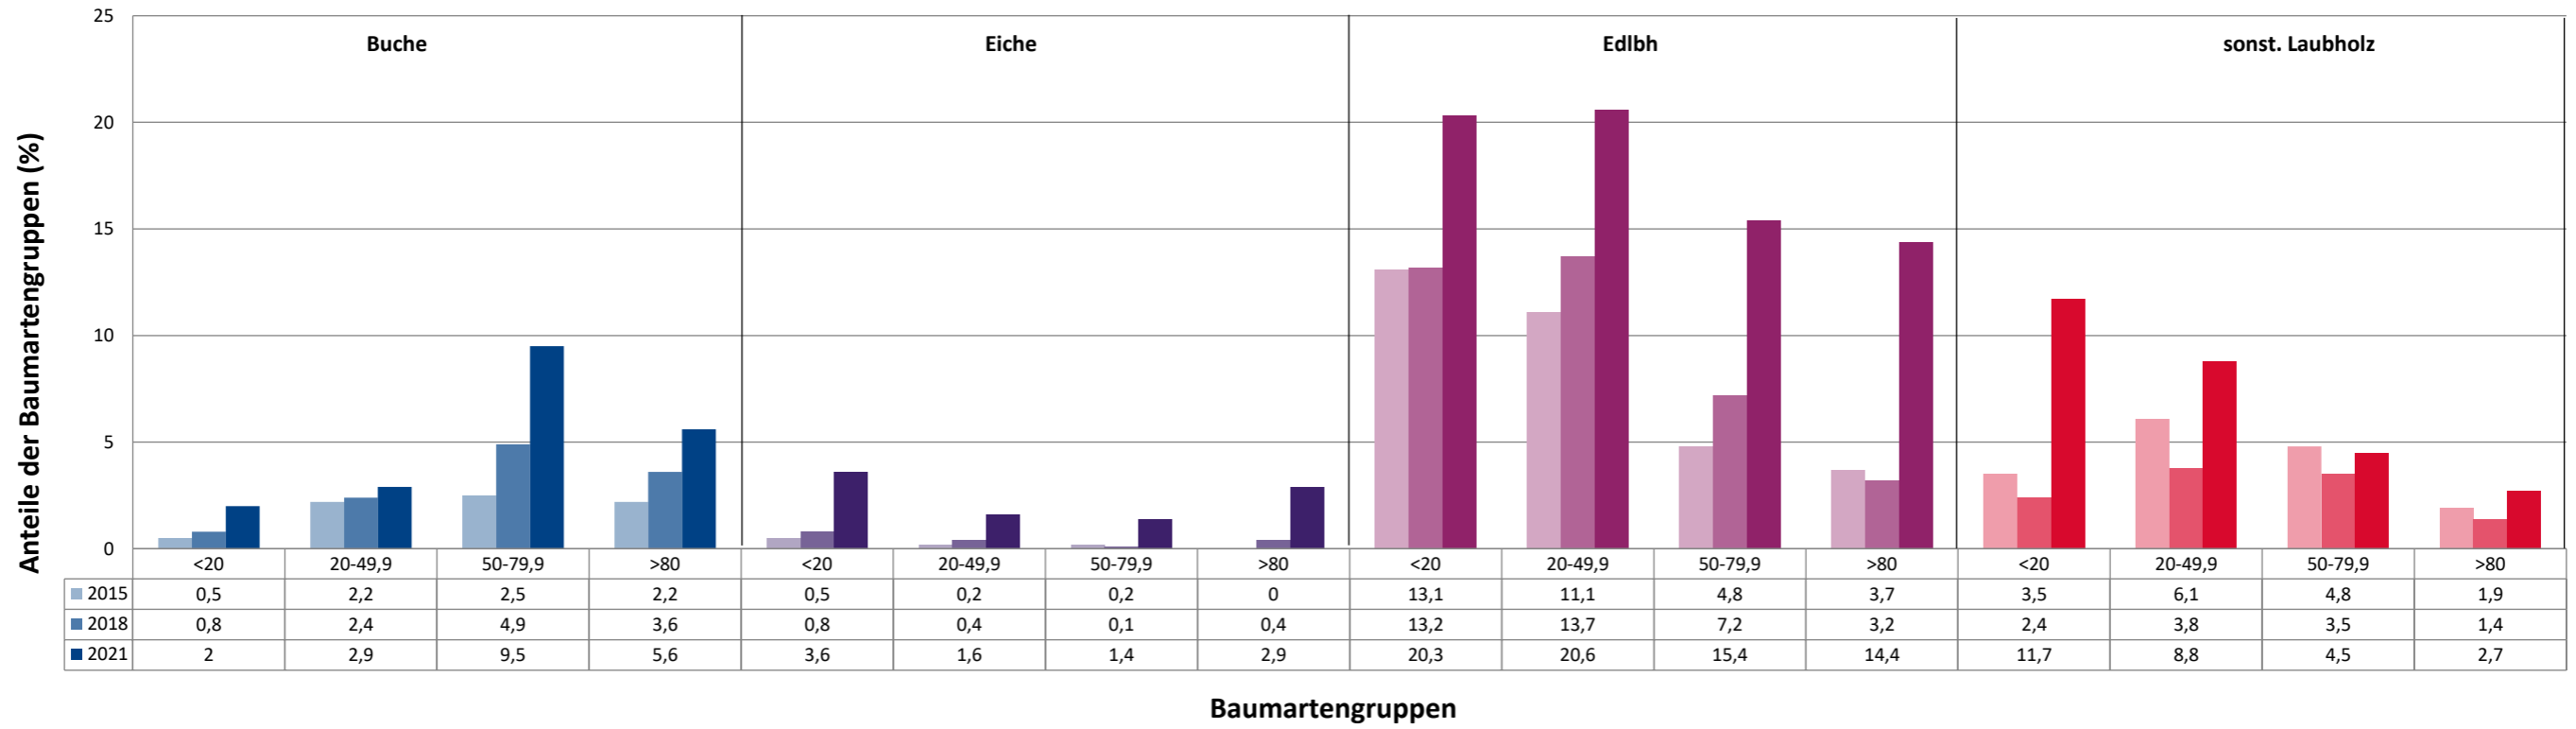

Anteile der Baumartengruppen in verschiedenen Höhenstufen für die Hegegemeinschaft 61 - Kirchdorf (Landkreis Freising)