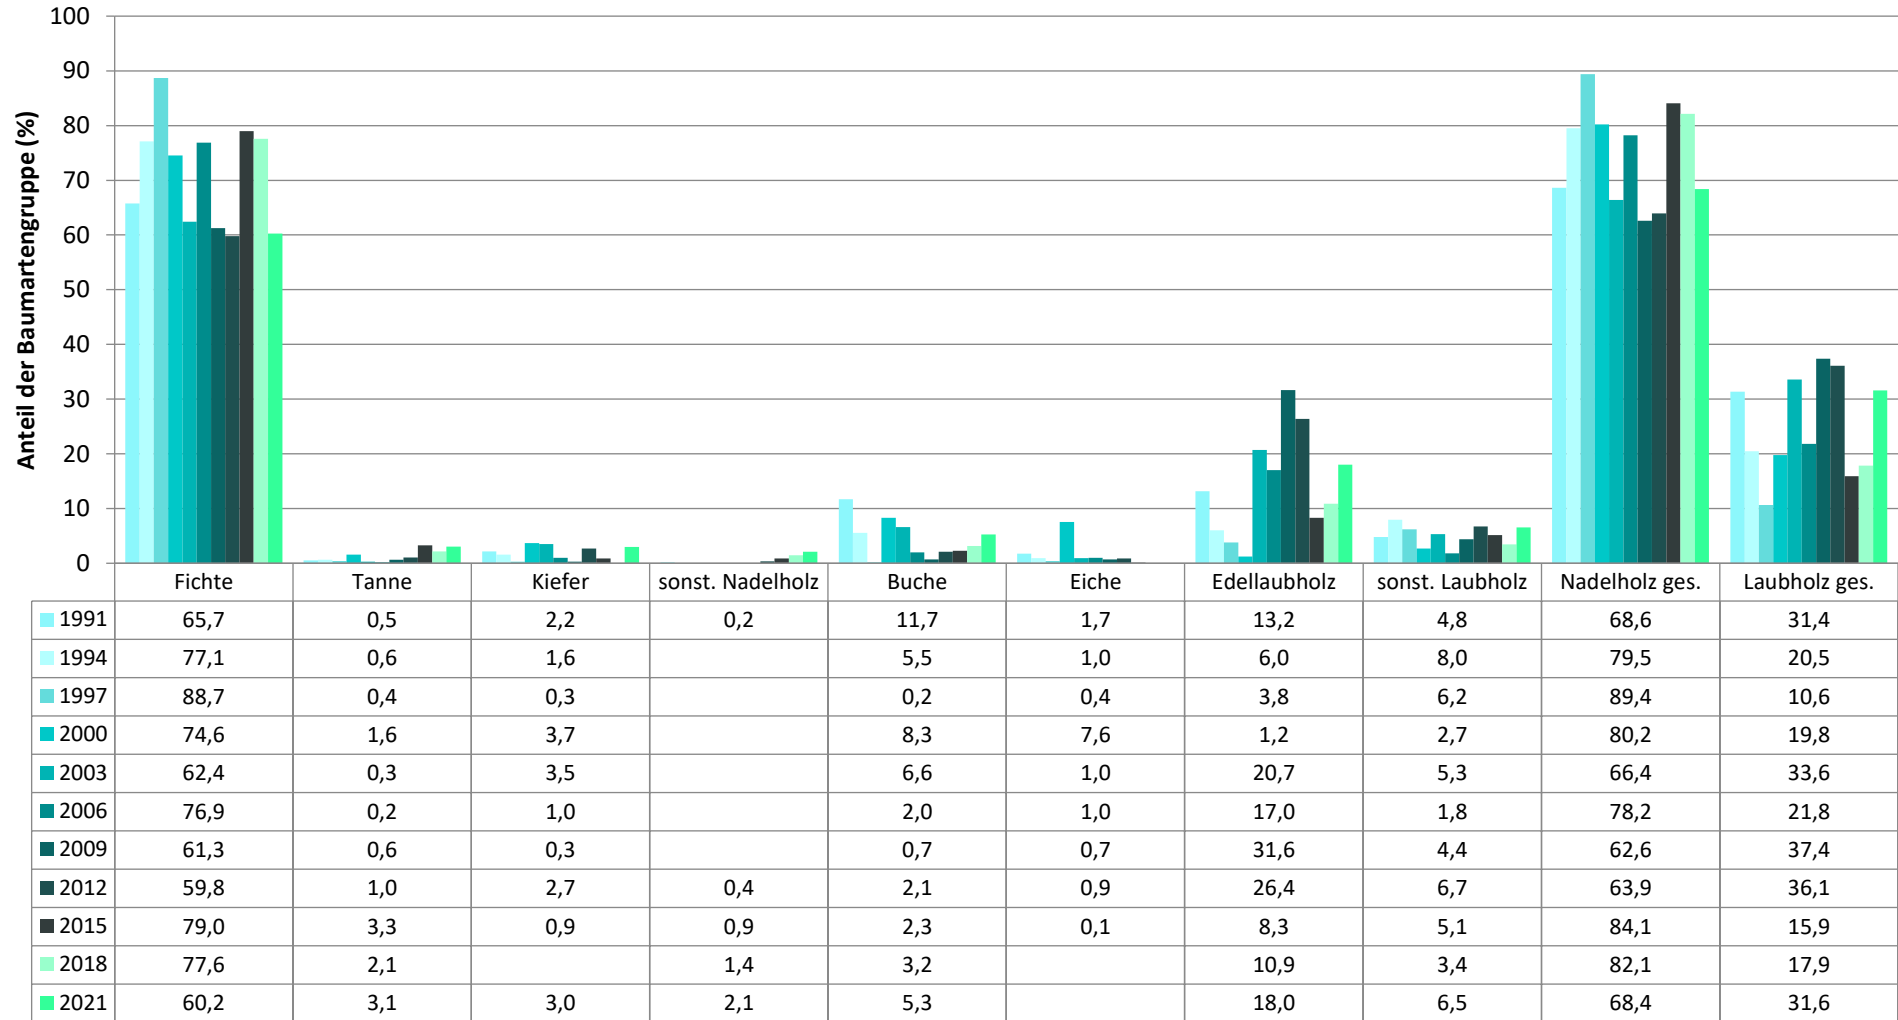

Zeitreihe der Anteile der Pflanzen mit Leittriebverbiss
Höhenbereich: ab 20 Zentimeter bis zur maximalen Verbisshöhe
Hegegemeinschaft 61 - Kirchdorf (Landkreis Freising)

Zeitreihe der Anteile der Pflanzen ohne Verbiss und ohne Fegeschäden
Höhenbereich: ab 20 Zentimeter bis zur maximalen Verbisshöhe
Hegegemeinschaft 61 - Kirchdorf (Landkreis Freising)

2021

Zeitreihe der Anteile der Pflanzen mit Verbiss und/oder Fegeschäden
Höhenbereich: ab 20 Zentimeter bis zur maximalen Verbisshöhe
Hegegemeinschaft 61 - Kirchdorf (Landkreis Freising)

| | 1991 | 1994 | 1997 | 2000 | 2003 | 2006 | 2009 | 2012 | 2015 | 2018 | 2021 |
|----------------|------|------|-------|------|-------|------|------|-------|------|-------|------|
| ▲ Fichte | 43,1 | 35,0 | 63,4 | 45,9 | 27,0 | 42,2 | 51,1 | 48,9 | 31,3 | 41,9 | 17,4 |
| ▲ Tanne | 66,7 | 53,3 | 100,0 | 92,9 | 100,0 | 50,0 | 66,7 | 100,0 | 92,8 | 100,0 | 50,0 |
| ▲ Kiefer | 32,7 | 2,6 | 16,7 | 42,4 | 14,5 | 38,5 | 40,0 | 48,0 | 63,2 | | 13,5 |
| ● Buche | 83,7 | 39,8 | 100,0 | 70,7 | 58,7 | 92,0 | 46,2 | 69,5 | 89,6 | 80,2 | 25,2 |
| ● Eiche | 66,7 | 87,0 | 100,0 | 77,9 | 86,7 | 38,5 | 92,3 | 95,8 | 66,7 | | |
| ● Edellaub. | 45,3 | 40,0 | 94,2 | 45,5 | 83,1 | 75,6 | 52,6 | 57,8 | 57,7 | 72,4 | 25,8 |
| ● sonst. Laub. | 50,9 | 48,7 | 78,6 | 95,8 | 65,5 | 78,3 | 73,2 | 78,5 | 71,3 | 83,9 | 42,0 |
| ▲ Nadelbäume | 43,1 | 34,5 | 63,4 | 46,8 | 26,7 | 42,2 | 51,4 | 49,9 | 34,1 | 44,1 | 19,3 |
| ● Laubbäume | 61,6 | 45,5 | 85,4 | 75,3 | 75,6 | 75,5 | 55,6 | 63,2 | 66,8 | 76,3 | 29,8 |

Jahr

Zeitreihe der Baumartenanteile der aufgenommenen Verjüngungspflanzen
Höhenbereich: ab 20 Zentimeter Höhe bis zur maximalen Verbisshöhe
Hegegemeinschaft 61 - Kirchdorf (Landkreis Freising)

2021

Baumartengruppe

Anteile der Baumartengruppen in den verschiedenen Höhenstufen
Verteilung der Pflanzen ab 20 Zentimeter bis zur maximalen Verbisshöhe auf drei Höhenstufen
Hegegemeinschaft 61 - Kirchdorf (Landkreis Freising)