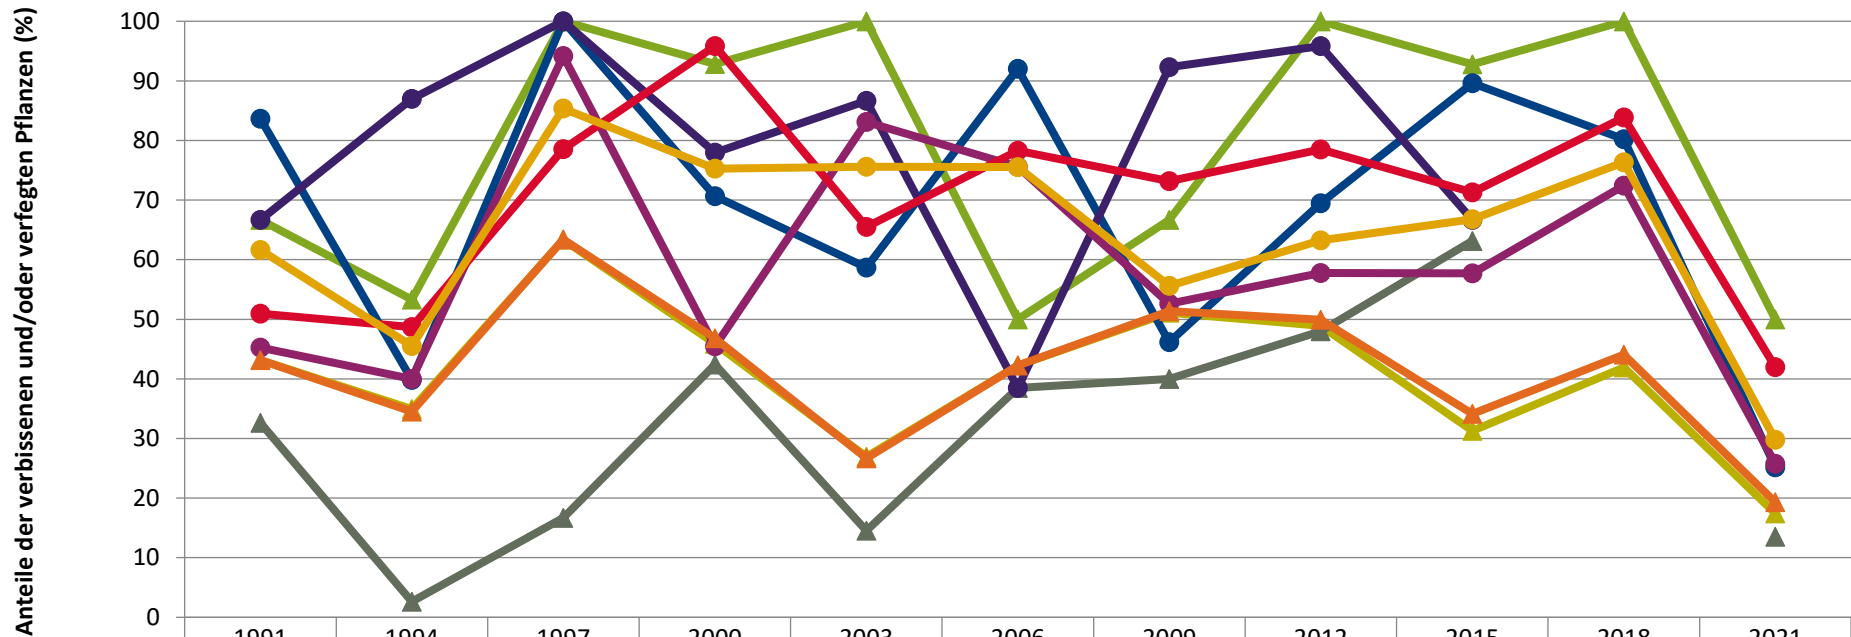

Zeitreihe der Anteile der Pflanzen mit Leittriebverbiss
Höhenbereich: ab 20 Zentimeter bis zur maximalen Verbisshöhe
Hegegemeinschaft 61 - Kirchdorf (Landkreis Freising)

Zeitreihe der Anteile der Pflanzen ohne Verbiss und ohne Fegeschäden
Höhenbereich: ab 20 Zentimeter bis zur maximalen Verbisshöhe
Hegegemeinschaft 61 - Kirchdorf (Landkreis Freising)

2021

Zeitreihe der Anteile der Pflanzen mit Verbiss und/oder Fegeschäden
Höhenbereich: ab 20 Zentimeter bis zur maximalen Verbisshöhe
Hegegemeinschaft 61 - Kirchdorf (Landkreis Freising)

| | 1991 | 1994 | 1997 | 2000 | 2003 | 2006 | 2009 | 2012 | 2015 | 2018 | 2021 |
|----------------|------|------|-------|------|-------|------|------|-------|------|-------|------|
| ▲ Fichte | 43,1 | 35,0 | 63,4 | 45,9 | 27,0 | 42,2 | 51,1 | 48,9 | 31,3 | 41,9 | 17,4 |
| ▲ Tanne | 66,7 | 53,3 | 100,0 | 92,9 | 100,0 | 50,0 | 66,7 | 100,0 | 92,8 | 100,0 | 50,0 |
| ▲ Kiefer | 32,7 | 2,6 | 16,7 | 42,4 | 14,5 | 38,5 | 40,0 | 48,0 | 63,2 | | 13,5 |
| ● Buche | 83,7 | 39,8 | 100,0 | 70,7 | 58,7 | 92,0 | 46,2 | 69,5 | 89,6 | 80,2 | 25,2 |
| ● Eiche | 66,7 | 87,0 | 100,0 | 77,9 | 86,7 | 38,5 | 92,3 | 95,8 | 66,7 | | |
| ● Edellaub. | 45,3 | 40,0 | 94,2 | 45,5 | 83,1 | 75,6 | 52,6 | 57,8 | 57,7 | 72,4 | 25,8 |
| ● sonst. Laub. | 50,9 | 48,7 | 78,6 | 95,8 | 65,5 | 78,3 | 73,2 | 78,5 | 71,3 | 83,9 | 42,0 |
| ▲ Nadelbäume | 43,1 | 34,5 | 63,4 | 46,8 | 26,7 | 42,2 | 51,4 | 49,9 | 34,1 | 44,1 | 19,3 |
| ● Laubbäume | 61,6 | 45,5 | 85,4 | 75,3 | 75,6 | 75,5 | 55,6 | 63,2 | 66,8 | 76,3 | 29,8 |

Jahr

Zeitreihe der Baumartenanteile der aufgenommenen Verjüngungspflanzen
Höhenbereich: ab 20 Zentimeter Höhe bis zur maximalen Verbisshöhe
Hegegemeinschaft 61 - Kirchdorf (Landkreis Freising)

2021

Baumartengruppe