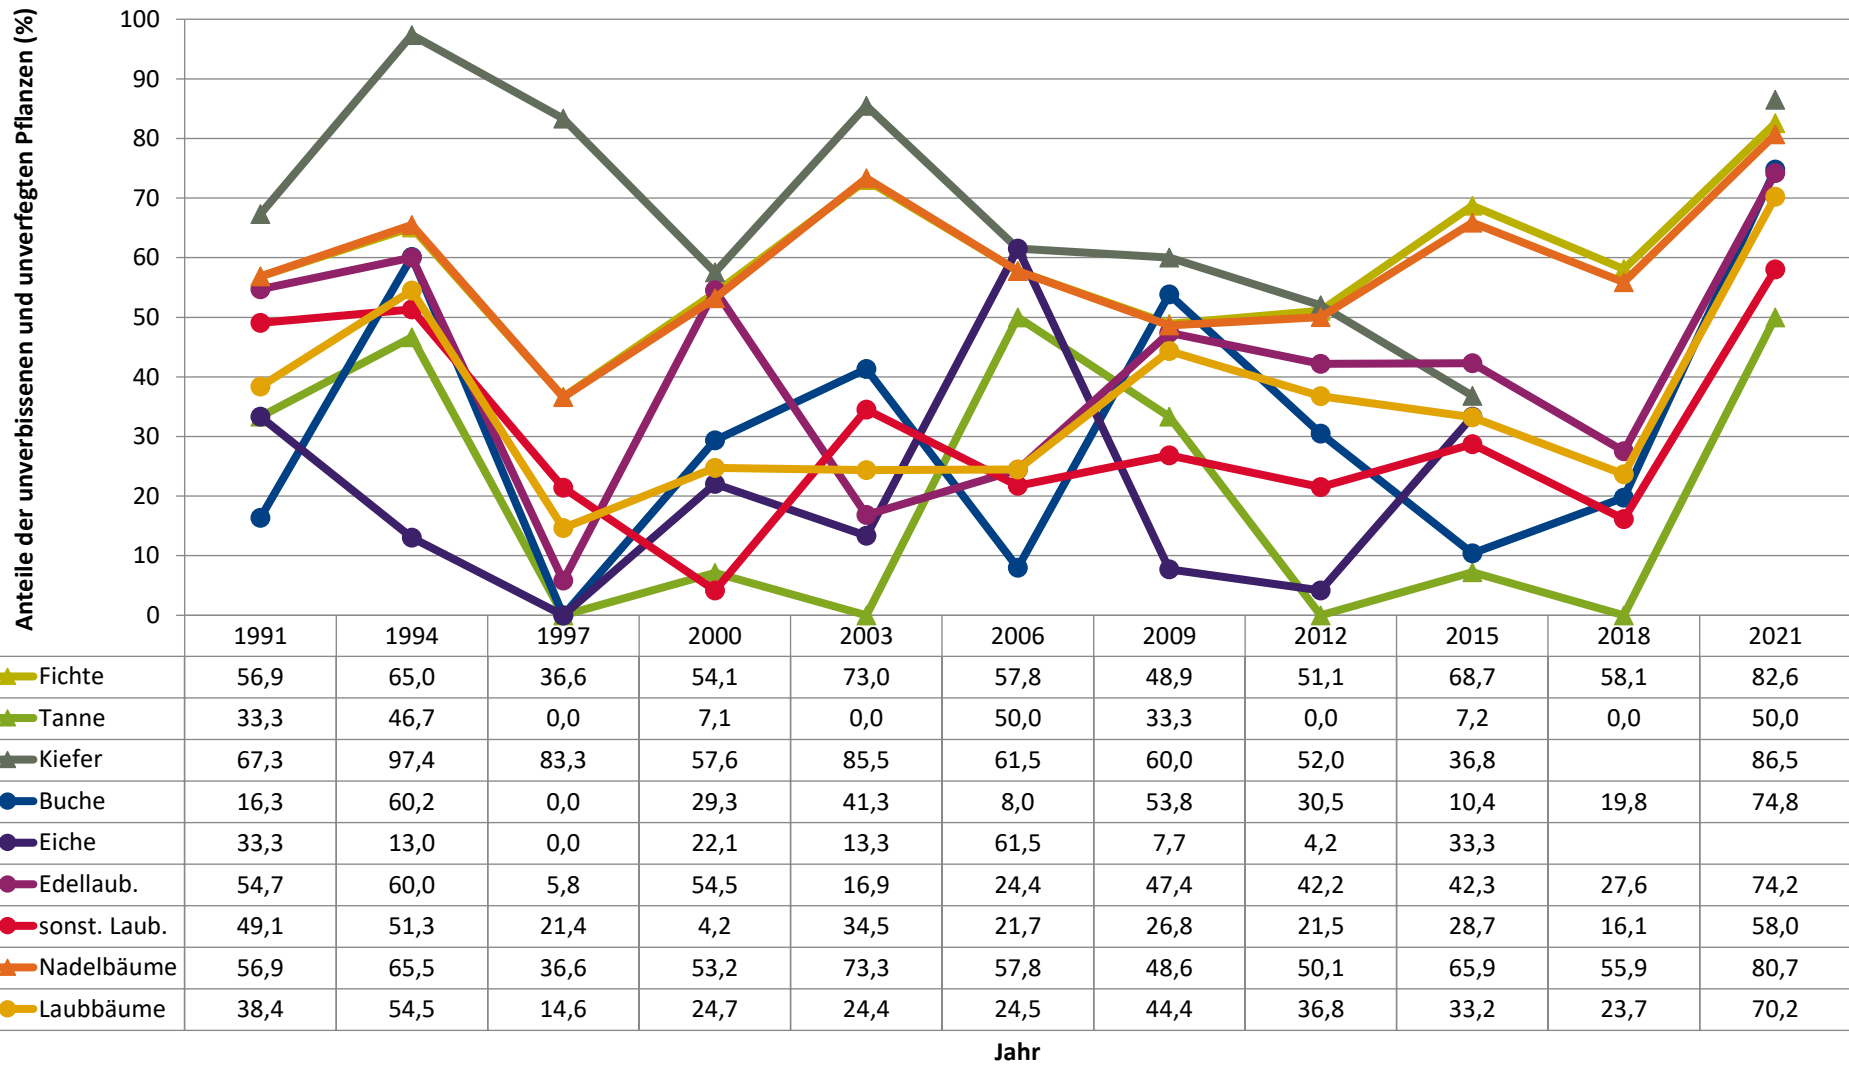

Zeitreihe der Anteile der Pflanzen ohne Verbiss und ohne Fegeschäden
Höhenbereich: ab 20 Zentimeter bis zur maximalen Verbisshöhe
Hegegemeinschaft 61 - Kirchdorf (Landkreis Freising)

2021