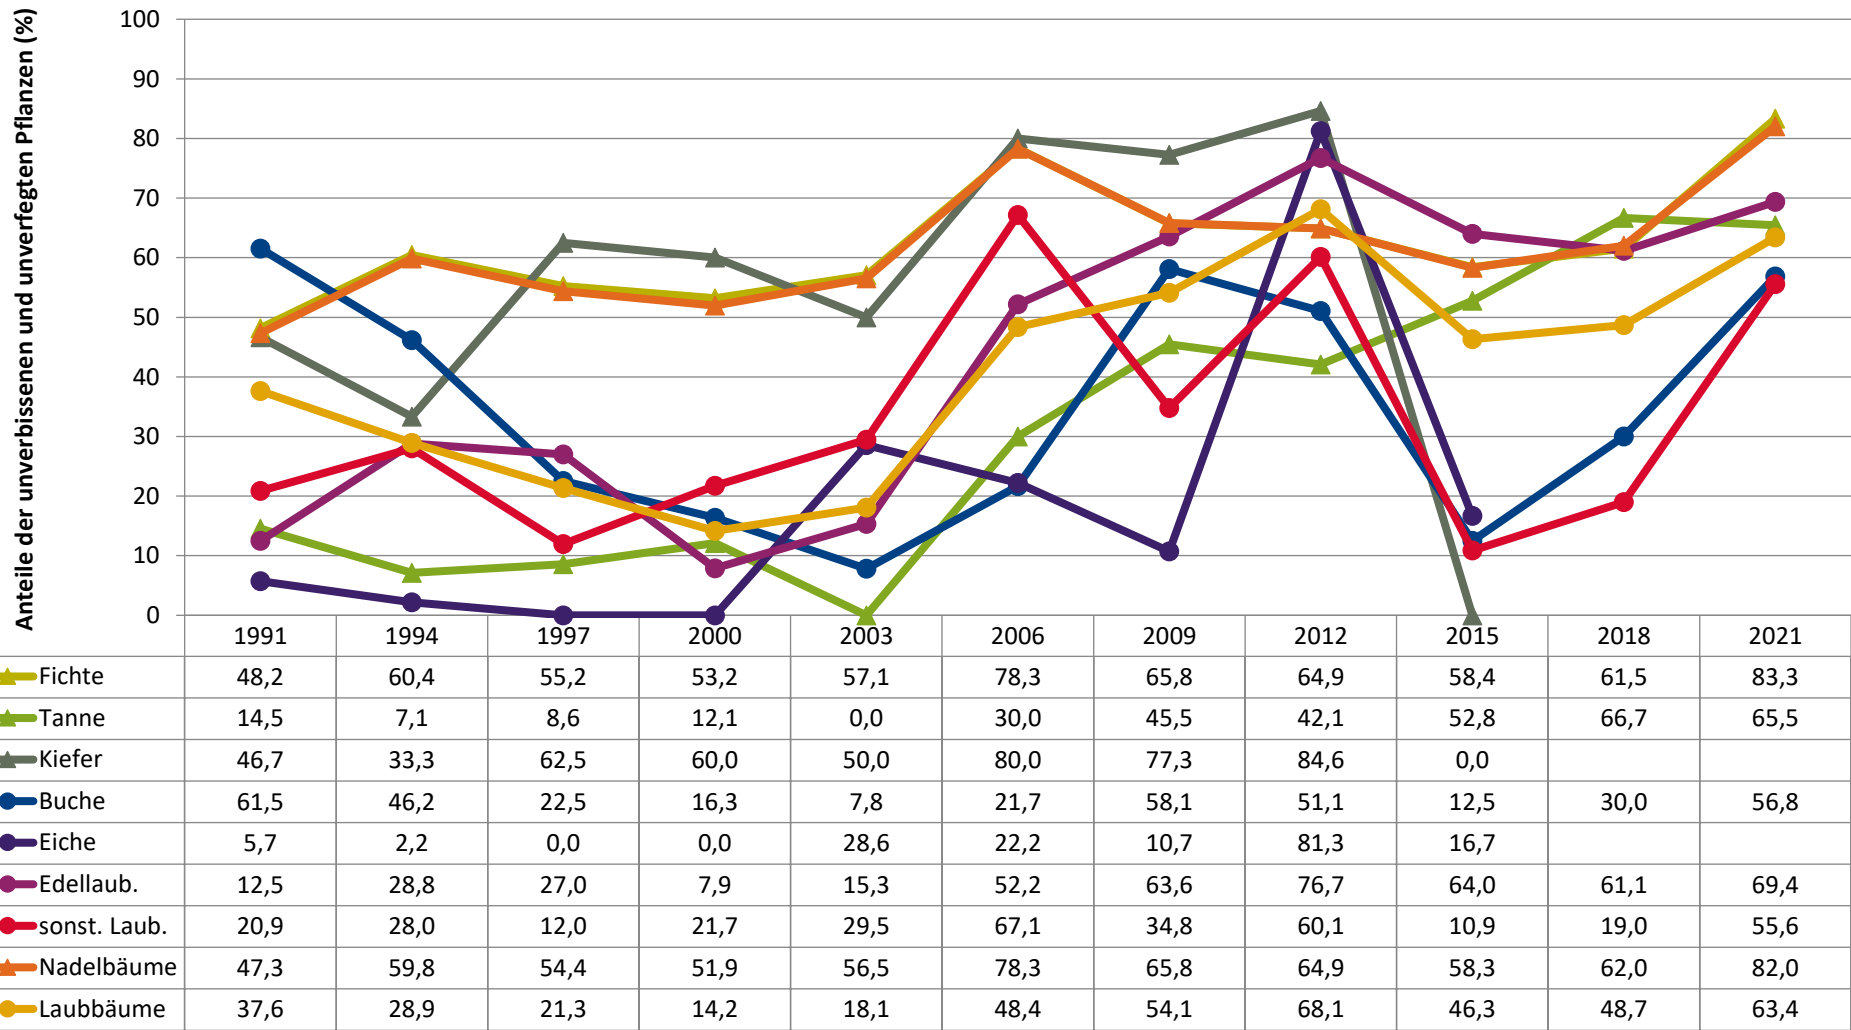

**Zeitreihe der Anteile der Pflanzen ohne Verbiss und ohne Fegeschäden
Höhenbereich: ab 20 Zentimeter bis zur maximalen Verbisshöhe
Hegegemeinschaft 60 - Hohenkammer (Landkreis Freising)**

2021

Jahr