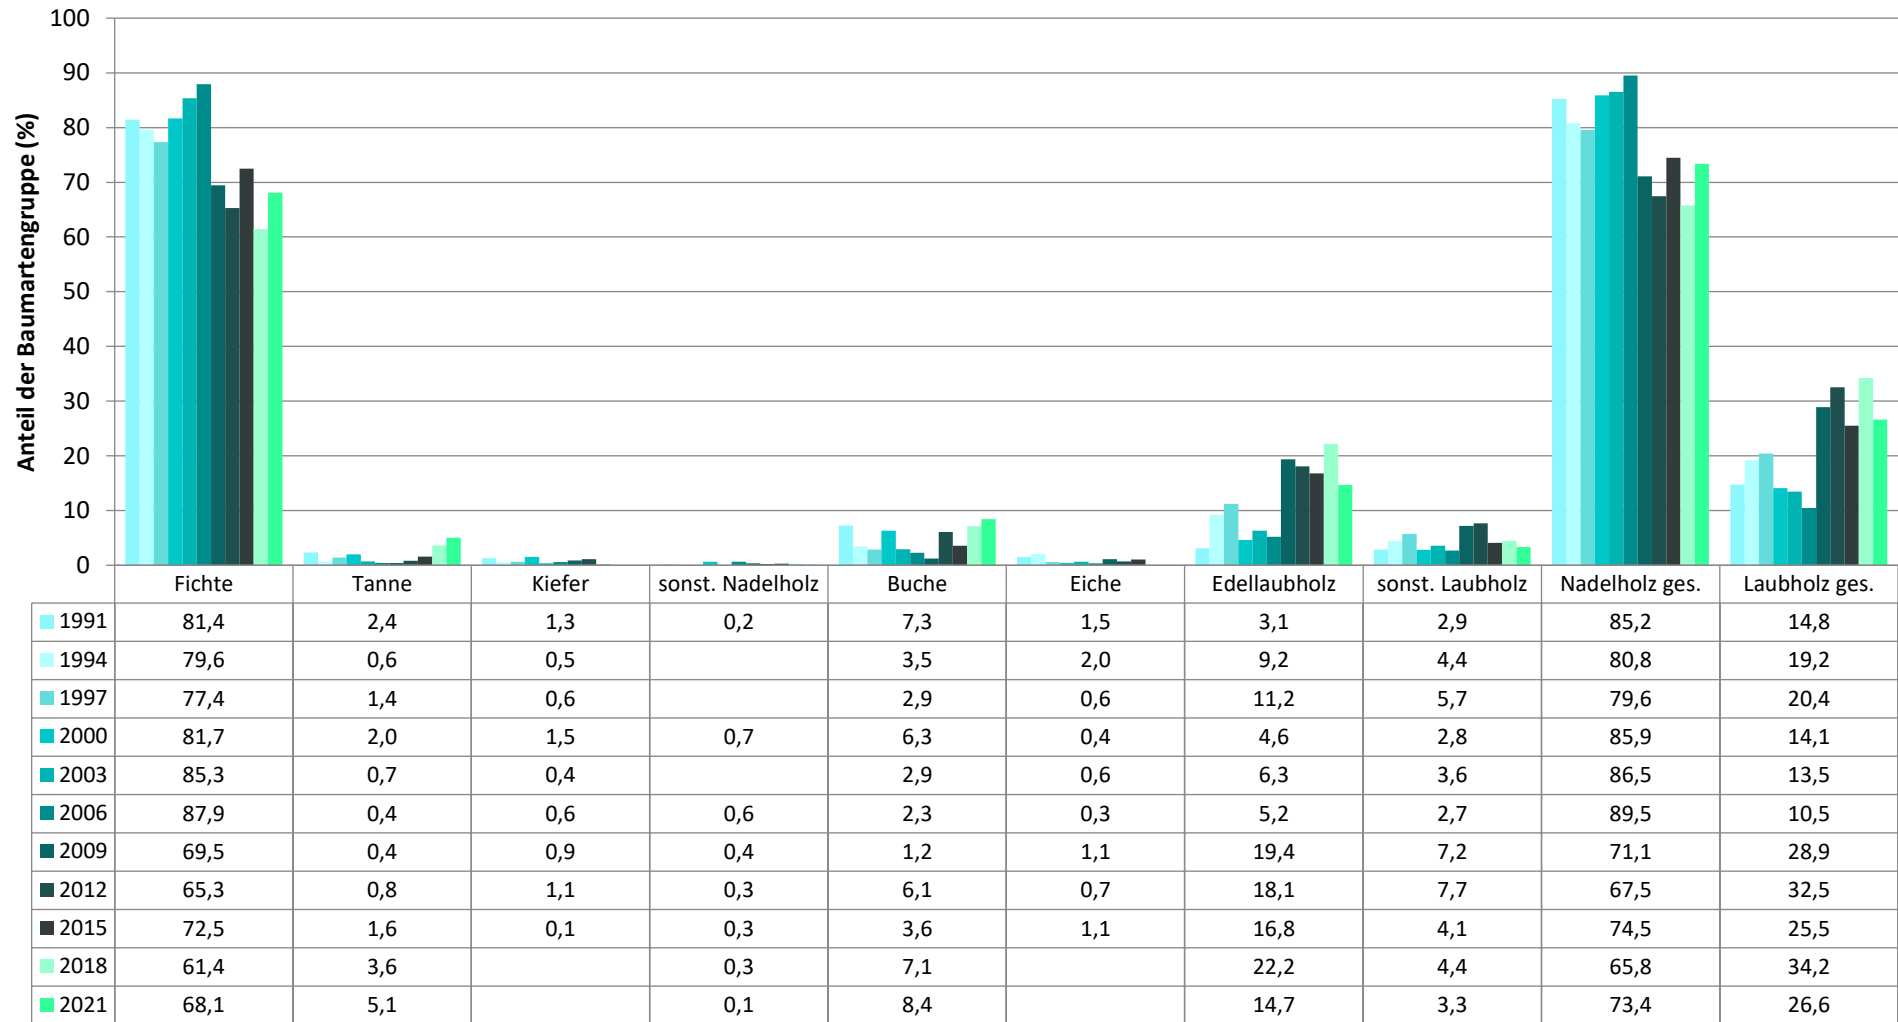

Verjüngungspflanzen über Verbisshöhe (Erhebung von Fegeschäden)

Baumartengruppe	Aufgenommene Pflanzen insgesamt		Pflanzen ohne Fegeschaden		Pflanzen mit Fegeschaden	
	Anzahl	Anteil (%)	Anzahl	Anteil (%)	Anzahl	Anteil (%)
Fichte	63	49,6	63	100	0	0
Tanne	8	6,3	7	87,5	1	12,5
Kiefer	1	0,8	1	100	0	0
Sonst. Nadelholz	0	0	0	0	0	0
Nadelholz gesamt	72	56,7	71	98,6	1	1,4
Buche	26	20,5	26	100	0	0
Eiche	0	0	0	0	0	0
Edellaubholz	21	16,5	20	95,2	1	4,8
Sonst. Laubholz	8	6,3	6	75	2	25
Laubholz gesamt	55	43,3	52	94,5	3	5,5
Alle Baumarten	127	100	123	96,9	4	3,1

Zeitreihe der Anteile der Pflanzen mit Leittriebverbiss
Höhenbereich: ab 20 Zentimeter bis zur maximalen Verbisshöhe
Hegegemeinschaft 60 - Hohenkammer (Landkreis Freising)

**Zeitreihe der Anteile der Pflanzen ohne Verbiss und ohne Fegeschäden
Höhenbereich: ab 20 Zentimeter bis zur maximalen Verbisshöhe
Hegegemeinschaft 60 - Hohenkammer (Landkreis Freising)**

2021

Jahr

Zeitreihe der Anteile der Pflanzen mit Verbiss und/oder Fegeschäden
Höhenbereich: ab 20 Zentimeter bis zur maximalen Verbisshöhe
Hegegemeinschaft 60 - Hohenkammer (Landkreis Freising)

	1991	1994	1997	2000	2003	2006	2009	2012	2015	2018	2021
▲ Fichte	51,8	39,6	44,8	46,8	42,9	21,7	34,2	35,1	41,6	38,5	16,7
▲ Tanne	85,5	92,9	91,4	87,9	100,0	70,0	54,5	57,9	47,2	33,3	34,5
▲ Kiefer	53,3	66,7	37,5	40,0	50,0	20,0	22,7	15,4	100,0		
● Buche	38,5	53,8	77,5	83,7	92,2	78,3	41,9	48,9	87,5	70,0	43,2
● Eiche	94,3	97,8	100,0	100,0	71,4	77,8	89,3	18,8	83,3		
● Edellaub.	87,5	71,2	73,0	92,1	84,7	47,8	36,4	23,3	36,0	38,9	30,6
● sonst. Laub.	79,1	72,0	88,0	78,3	70,5	32,9	65,2	39,9	89,1	81,0	44,4
▲ Nadelbäume	52,7	40,2	45,6	48,1	43,5	21,7	34,2	35,1	41,7	38,0	18,0
● Laubbäume	62,4	71,1	78,7	85,8	81,9	51,6	45,9	31,9	53,7	51,3	36,6

Jahr

Zeitreihe der Baumartenanteile der aufgenommenen Verjüngungspflanzen
Höhenbereich: ab 20 Zentimeter Höhe bis zur maximalen Verbisshöhe
Hegegemeinschaft 60 - Hohenkammer (Landkreis Freising)

2021

Baumartengruppe