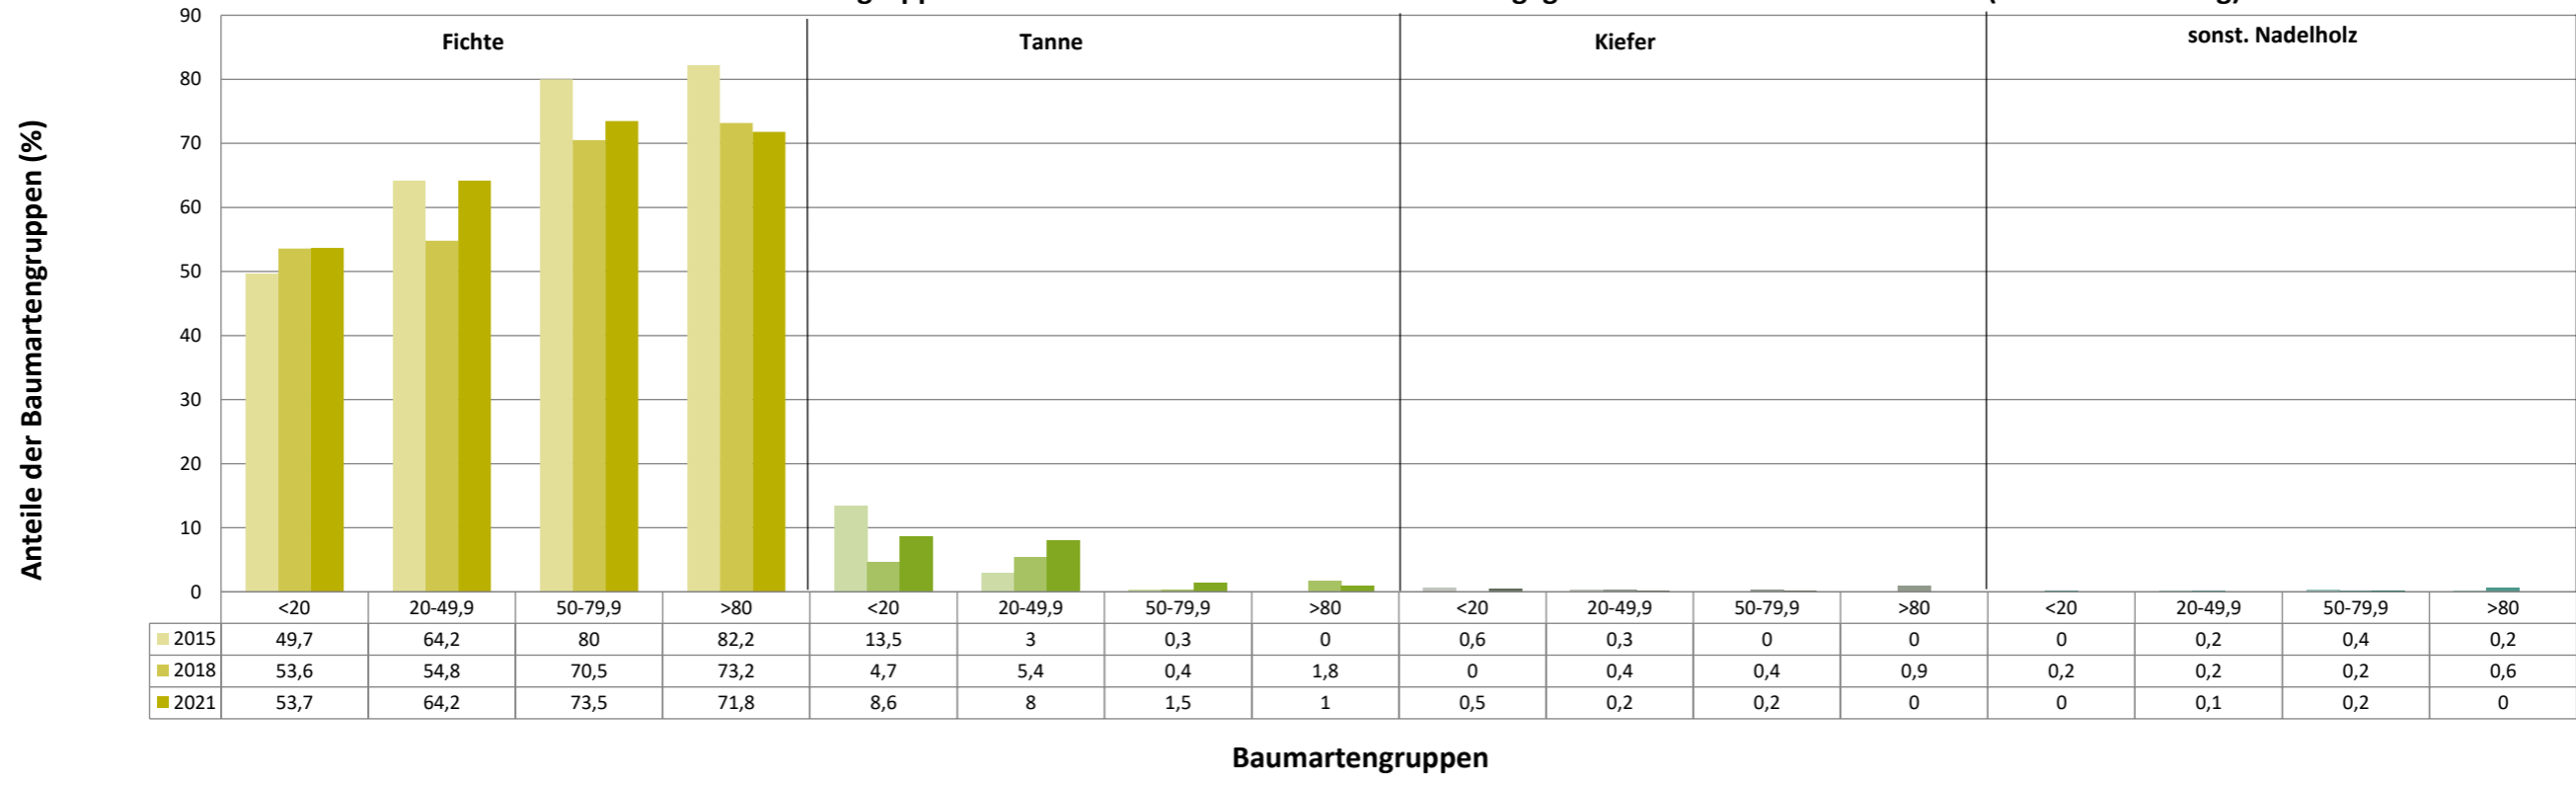

Anteile der Baumartengruppen in den verschiedenen Höhenstufen
Verteilung der Pflanzen ab 20 Zentimeter bis zur maximalen Verbisshöhe auf drei Höhenstufen
Hegegemeinschaft 60 - Hohenkammer (Landkreis Freising)

2021

Baumartengruppe	Aufgenommene Pflanzen insgesamt						Pflanzen ohne Verbiss und ohne Fegeschaden						Pflanzen mit Verbiss und/oder Fegeschaden					
	20 - 49,9 cm		50 - 79,9 cm		80 cm - max. Verbisshöhe		20 - 49,9 cm		50 - 79,9 cm		80 cm - max. Verbisshöhe		20 - 49,9 cm		50 - 79,9 cm		80 cm - max. Verbisshöhe	
	Anzahl	Anteil (%)	Anzahl	Anteil (%)	Anzahl	Anteil (%)	Anzahl	Anteil (%)	Anzahl	Anteil (%)	Anzahl	Anteil (%)	Anzahl	Anteil (%)	Anzahl	Anteil (%)	Anzahl	Anteil (%)
Fichte	777	64,2	480	73,5	224	71,8	692	89,1	359	74,8	183	81,7	85	10,9	121	25,2	41	18,3
Tanne	97	8	10	1,5	3	1	63	64,9	7	70	2	66,7	34	35,1	3	30	1	33,3
Kiefer	2	0,2	1	0,2	0	0	1	50	1	100	0	0	1	50	0	0	0	0
Sonstiges Nadelholz	1	0,1	1	0,2	0	0	0	0	1	100	0	0	1	100	0	0	0	0
Nadelholz gesamt	877	72,5	492	75,3	227	72,8	756	86,2	368	74,8	185	81,5	121	13,8	124	25,2	42	18,5
Buche	77	6,4	63	9,6	43	13,8	33	42,9	39	61,9	32	74,4	44	57,1	24	38,1	11	25,6
Eiche	3	0,2	1	0,2	0	0	1	33,3	0	0	0	0	2	66,7	1	100	0	0
Edellaubholz	214	17,7	69	10,6	37	11,9	158	73,8	39	56,5	25	67,6	56	26,2	30	43,5	12	32,4
Sonstiges Laubholz	39	3,2	28	4,3	5	1,6	17	43,6	19	67,9	4	80	22	56,4	9	32,1	1	20
Laubholz gesamt	333	27,5	161	24,7	85	27,2	209	62,8	97	60,2	61	71,8	124	37,2	64	39,8	24	28,2
Alle Baumarten	1210	100	653	100	312	100	965	79,8	465	71,2	246	78,8	245	20,2	188	28,8	66	21,2

Anteile der Baumartengruppen in verschiedenen Höhenstufen für die Hegegemeinschaft 60 - Hohenkammer (Landkreis Freising)