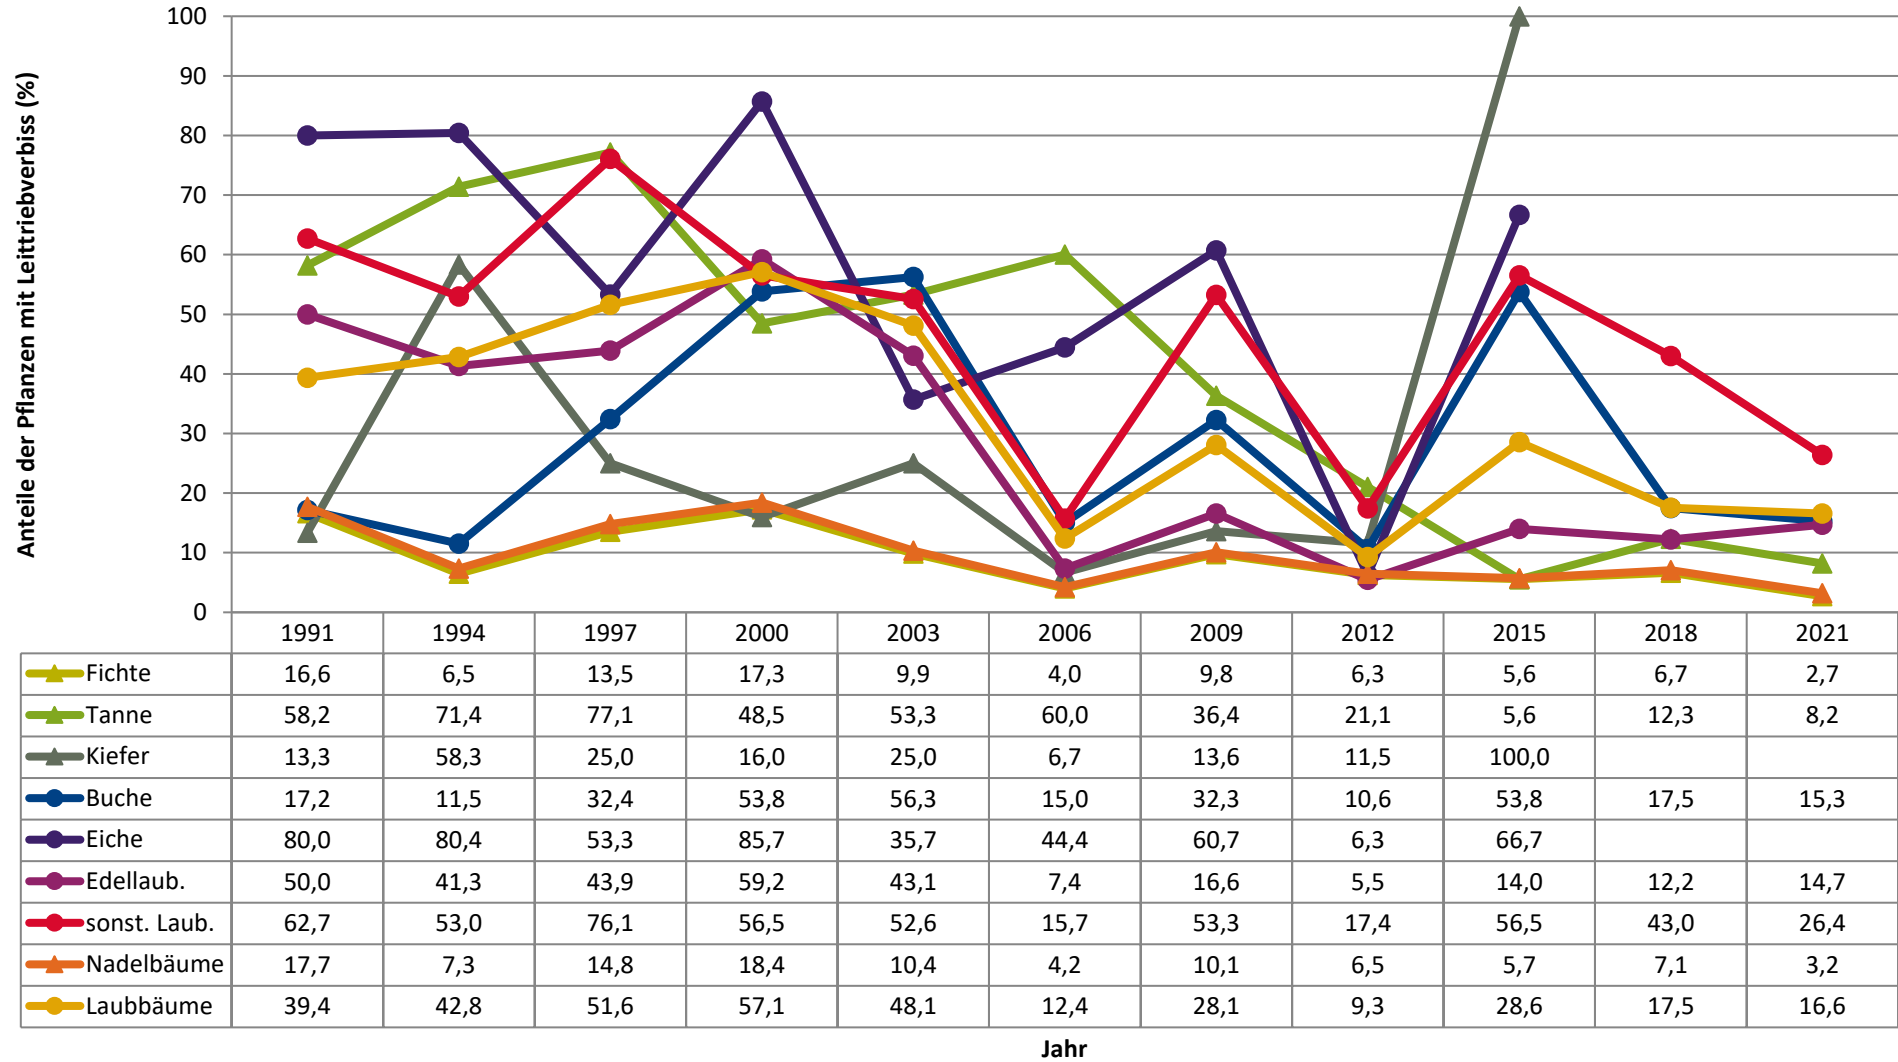

Auswertung der Verjüngungsinventur 2021 für die Hegegemeinschaft 60 - Hohenkammer (Landkreis Freising)
Anzahl der erfassten Verjüngungsflächen: 36, davon ungeschützt: 26, teilweise geschützt: 3, vollständig geschützt: 7

2021

Verjüngungspflanzen ab 20 Zentimeter Höhe bis zur maximalen Verbisshöhe

Baumartengruppe	Aufgenommene Pflanzen insgesamt		Pflanzen ohne Verbiss und ohne Fegeschaden		Pflanzen mit Verbiss und/oder Fegeschaden		Pflanzen mit Leittriebverbiss		Pflanzen mit Verbiss im oberen Drittel		Pflanzen mit Fegeschaden	
	Anzahl	Anteil (%)	Anzahl	Anteil (%)	Anzahl	Anteil (%)	Anzahl	Anteil (%)	Anzahl	Anteil (%)	Anzahl	Anteil (%)
Fichte	1481	68,1	1234	83,3	247	16,7	40	2,7	244	16,5	4	0,3
Tanne	110	5,1	72	65,5	38	34,5	9	8,2	35	31,8	3	2,7
Kiefer	3	0,1	2	66,7	1	33,3	1	33,3	1	33,3	0	0
Sonst. Nadelholz	2	0,1	1	50	1	50	1	50	1	50	0	0
Nadelholz gesamt	1596	73,4	1309	82	287	18	51	3,2	281	17,6	7	0,4
Buche	183	8,4	104	56,8	79	43,2	28	15,3	79	43,2	0	0
Eiche	4	0,2	1	25	3	75	2	50	3	75	0	0
Edellaubholz	320	14,7	222	69,4	98	30,6	47	14,7	98	30,6	0	0
Sonst. Laubholz	72	3,3	40	55,6	32	44,4	19	26,4	32	44,4	0	0
Laubholz gesamt	579	26,6	367	63,4	212	36,6	96	16,6	212	36,6	0	0
Alle Baumarten	2175	100	1676	77,1	499	22,9	147	6,8	493	22,7	7	0,3

Zeitreihe der Anteile der Pflanzen mit Leittriebverbiss
Höhenbereich: ab 20 Zentimeter bis zur maximalen Verbisshöhe
Hegegemeinschaft 60 - Hohenkammer (Landkreis Freising)

**Zeitreihe der Anteile der Pflanzen ohne Verbiss und ohne Fegeschäden
Höhenbereich: ab 20 Zentimeter bis zur maximalen Verbisshöhe
Hegegemeinschaft 60 - Hohenkammer (Landkreis Freising)**