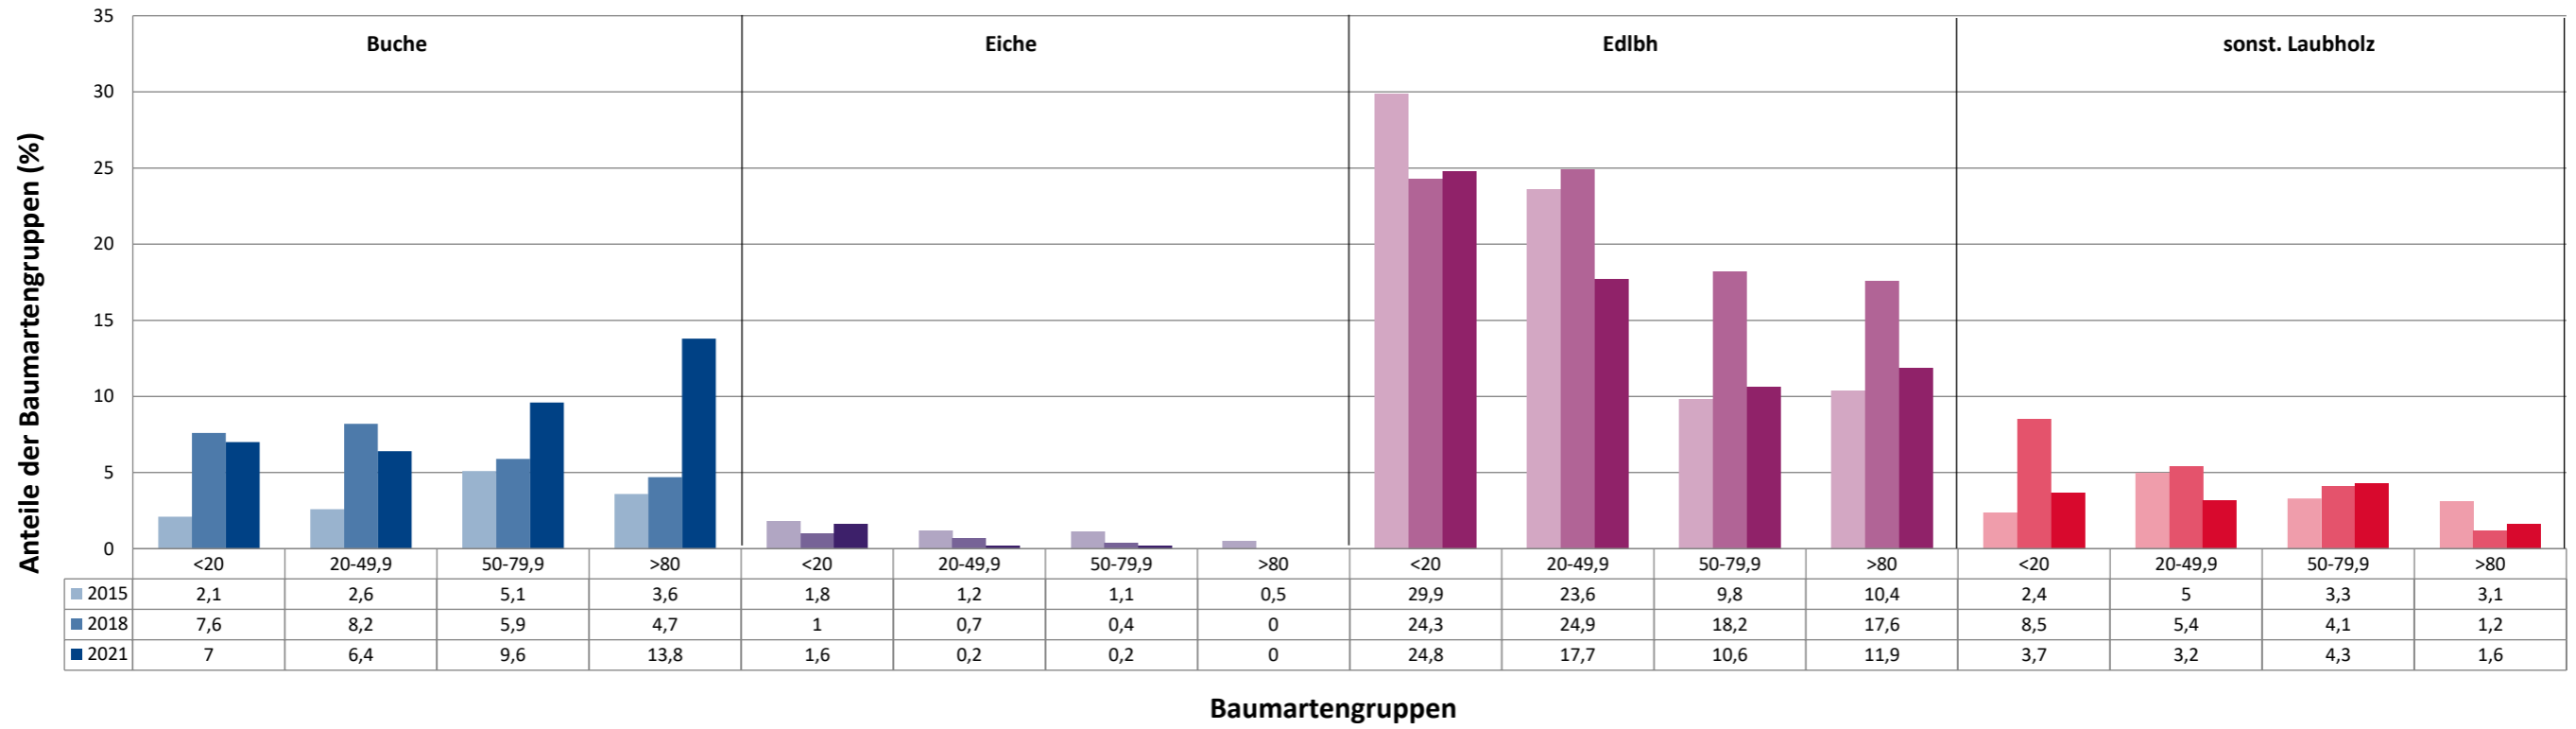

Anteile der Baumartengruppen in verschiedenen Höhenstufen für die Hegegemeinschaft 60 - Hohenkammer (Landkreis Freising)