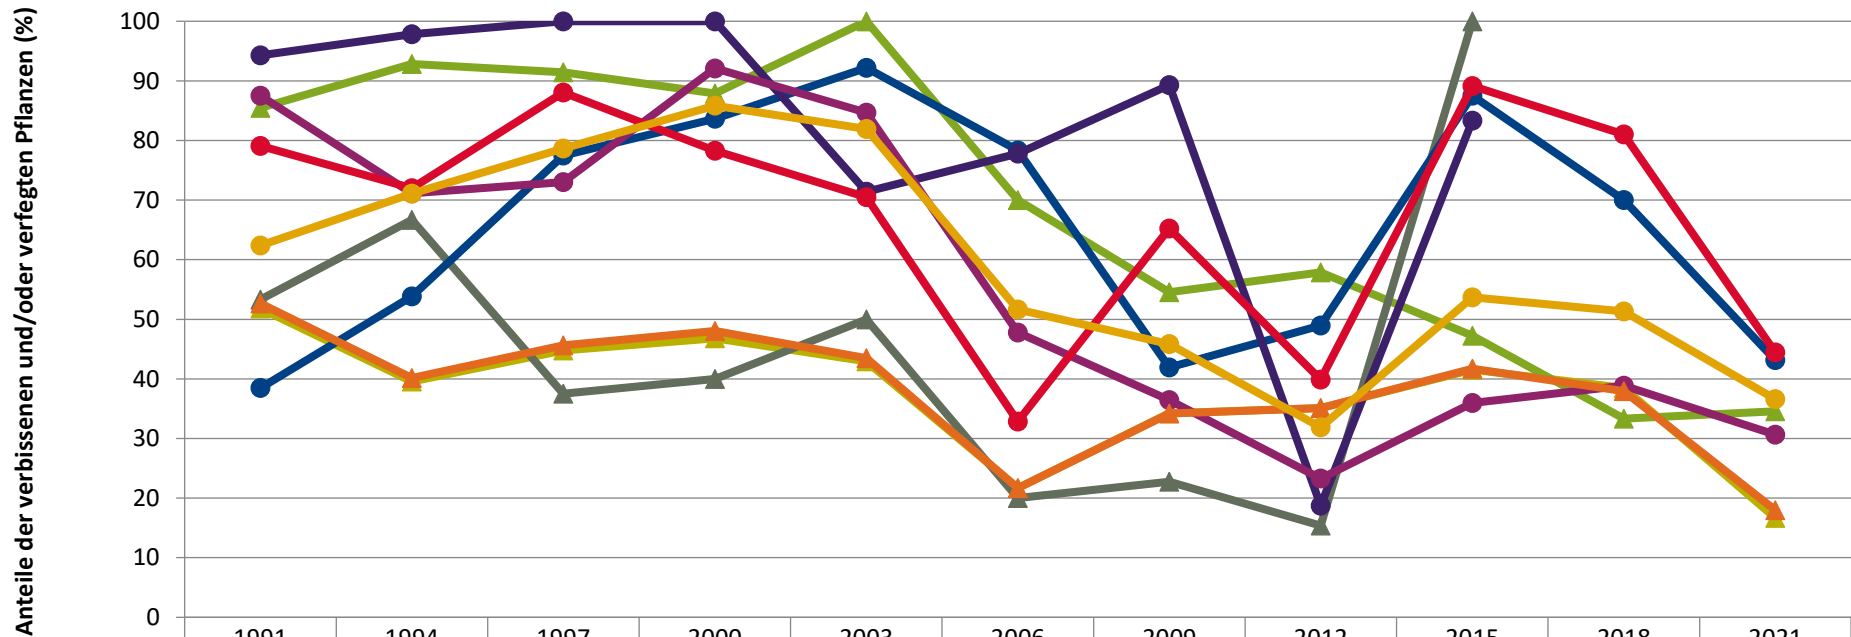

Verjüngungspflanzen über Verbisshöhe (Erhebung von Fegeschäden)

Baumartengruppe	Aufgenommene Pflanzen insgesamt		Pflanzen ohne Fegeschaden		Pflanzen mit Fegeschaden	
	Anzahl	Anteil (%)	Anzahl	Anteil (%)	Anzahl	Anteil (%)
Fichte	63	49,6	63	100	0	0
Tanne	8	6,3	7	87,5	1	12,5
Kiefer	1	0,8	1	100	0	0
Sonst. Nadelholz	0	0	0	0	0	0
Nadelholz gesamt	72	56,7	71	98,6	1	1,4
Buche	26	20,5	26	100	0	0
Eiche	0	0	0	0	0	0
Edellaubholz	21	16,5	20	95,2	1	4,8
Sonst. Laubholz	8	6,3	6	75	2	25
Laubholz gesamt	55	43,3	52	94,5	3	5,5
Alle Baumarten	127	100	123	96,9	4	3,1

Zeitreihe der Anteile der Pflanzen mit Leittriebverbiss
Höhenbereich: ab 20 Zentimeter bis zur maximalen Verbisshöhe
Hegegemeinschaft 60 - Hohenkammer (Landkreis Freising)

**Zeitreihe der Anteile der Pflanzen ohne Verbiss und ohne Fegeschäden
Höhenbereich: ab 20 Zentimeter bis zur maximalen Verbisshöhe
Hegegemeinschaft 60 - Hohenkammer (Landkreis Freising)**

2021

Jahr

Zeitreihe der Anteile der Pflanzen mit Verbiss und/oder Fegeschäden
Höhenbereich: ab 20 Zentimeter bis zur maximalen Verbisshöhe
Hegegemeinschaft 60 - Hohenkammer (Landkreis Freising)

	1991	1994	1997	2000	2003	2006	2009	2012	2015	2018	2021
▲ Fichte	51,8	39,6	44,8	46,8	42,9	21,7	34,2	35,1	41,6	38,5	16,7
▲ Tanne	85,5	92,9	91,4	87,9	100,0	70,0	54,5	57,9	47,2	33,3	34,5
▲ Kiefer	53,3	66,7	37,5	40,0	50,0	20,0	22,7	15,4	100,0		
● Buche	38,5	53,8	77,5	83,7	92,2	78,3	41,9	48,9	87,5	70,0	43,2
● Eiche	94,3	97,8	100,0	100,0	71,4	77,8	89,3	18,8	83,3		
● Edellaub.	87,5	71,2	73,0	92,1	84,7	47,8	36,4	23,3	36,0	38,9	30,6
● sonst. Laub.	79,1	72,0	88,0	78,3	70,5	32,9	65,2	39,9	89,1	81,0	44,4
▲ Nadelbäume	52,7	40,2	45,6	48,1	43,5	21,7	34,2	35,1	41,7	38,0	18,0
● Laubbäume	62,4	71,1	78,7	85,8	81,9	51,6	45,9	31,9	53,7	51,3	36,6

Jahr

Zeitreihe der Baumartenanteile der aufgenommenen Verjüngungspflanzen
Höhenbereich: ab 20 Zentimeter Höhe bis zur maximalen Verbisshöhe
Hegegemeinschaft 60 - Hohenkammer (Landkreis Freising)

2021

Baumartengruppe